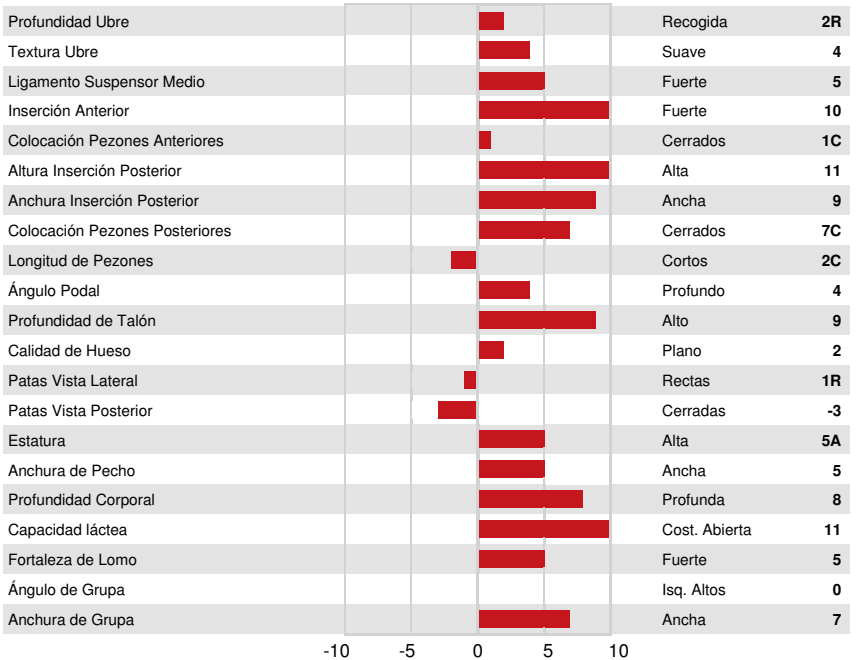

SALUD Y REPRODUCCIÓN

Immunity 92

Vida en el Rebaño	103	Inmunidad crías	94
Células Somáticas	101	Facilidad de Parto	99
Fertilidad Hijas	99	Facilidad Parto de las Hijas	96
Cond. Corporal	96	Resistencia a Enfermedades Metabólicas	108
Resist. Mastitis.	103	Calf Health	101
Persistencia de la lactación	104		

TIPO

GPA 26* APR

Tipo	12	Fortaleza Lechera	12
Sistema Mamario	10	Grupa	6
Patatas	3		

PROGENESIS ROYALFLUSH PAPAYA

DAM

PROGENESIS ROYALFLUSH PAPAYA

DAM

PROGENESIS ZAZZLE PAPRIKA